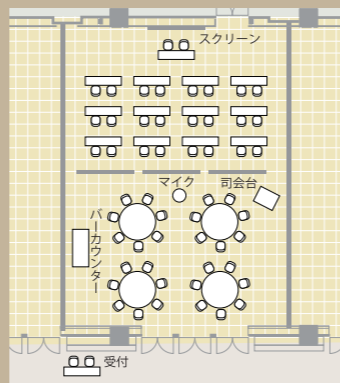

■レイアウトの一例 (2F「弁慶」)

※20~30名様の会議+懇親会の場合です。会場を仕切り、1つの会場で行うことができます。